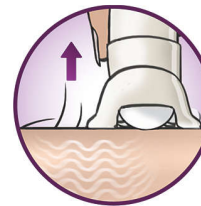

Destaque

Discos de cerâmica

Os discos de cerâmica capturam com eficiência os pelos e impedem que até os mais finos deslizem pelos discos

Cabeça extralarga

A cabeça de depilação extralarga encontra e remove mais pelos em um único movimento proporcionando resultados duradouros e uma pele supermacia em poucos minutos

Sistema suave

A barra de massagem vibratória estimula e suaviza a pele para uma depilação agradável

Opti-light

O Opti-light mostra claramente os pelos finos e curtos

Capa redutora para um ótimo desempenho

O movimento giratório da capa redutora ajuda a manter o depilador em um ângulo ideal para ótimos resultados

Estica a pele

A suave ação de esticamento da pele levanta até os pelos mais curtos para uma fácil depilação.

Exclusivo sistema de vibração que levanta os pelos

Exclusivo sistema que usa vibrações suaves para levantar os pelos finos, facilitando a remoção

Cabeça de depilação lavável

Este depilador tem uma cabeça de depilação lavável. A cabeça pode ser removida e lavada sob água corrente para melhor higiene