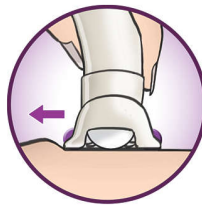

Destaque

Discos de cerâmica

Os discos de cerâmica capturam com eficiência os pelos e impedem que até os mais finos deslizem pelos discos

Cabeça extralarga

A cabeça de depilação extralarga encontra e remove mais pelos em um único movimento proporcionando resultados duradouros e uma pele supermacia em poucos minutos

Sistema suave

A barra de massagem vibratória estimula e suaviza a pele para uma depilação agradável

Opti-light

O Opti-light mostra claramente os pelos finos e curtos

Capa redutora para um ótimo desempenho

O movimento giratório da capa redutora ajuda a manter o depilador em um ângulo ideal para ótimos resultados

Estica a pele

A suave ação de esticamento da pele levanta até os pelos mais curtos para uma fácil depilação.

Exclusivo sistema de vibração que levanta os pelos

Exclusivo sistema que usa vibrações suaves para levantar os pelos finos, facilitando a remoção

Cabeça de depilação lavável

Este depilador tem uma cabeça de depilação lavável. A cabeça pode ser removida e lavada sob água corrente para melhor higiene