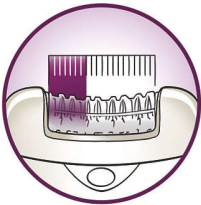

Depilação confortável

- A barra de massagem vibratória estimula e suaviza a pele
- Cabeça de depilação lavável para uma higiene perfeita

Depilação eficiente para uma pele macia por mais tempo

- Discos de cerâmica que removem suavemente até os pelos mais finos
- Cabeça extralarga: remove mais pelos em um único movimento
- Com o Opti-light, você detecta até os pelos mais finos
- Capa redutora articulada: perfeito contato com a pele para um desempenho ideal
- Estica a pele e levanta até os pelos mais curtos
- Sistema que levanta os pelos e remove até os mais rentes à pele

Destaque

Discos de cerâmica

Os discos de cerâmica capturam com eficiência os pelos e impedem que até os mais finos deslizem pelos discos

Cabeça extralarga

A cabeça de depilação extralarga encontra e remove mais pelos em um único movimento proporcionando resultados duradouros e uma pele supermacia em poucos minutos

Sistema suave

A barra de massagem vibratória estimula e suaviza a pele para uma depilação agradável

Opti-light

O Opti-light mostra claramente os pelos finos e curtos

Capa redutora para um ótimo desempenho

O movimento giratório da capa redutora ajuda a manter o depilador em um ângulo ideal para ótimos resultados

Estica a pele

A suave ação de esticamento da pele levanta até os pelos mais curtos para uma fácil depilação.