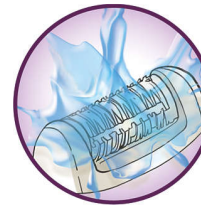

Destaque

Discos de cerâmica

Os discos de cerâmica capturam com eficiência os pelos e impedem que até os mais finos deslizem pelos discos

Cabeça extralarga

A cabeça de depilação extralarga encontra e remove mais pelos em um único movimento proporcionando resultados duradouros e uma pele supermacia em poucos minutos

O movimento giratório da capa redutora ajuda a manter o depilador em um ângulo ideal para ótimos resultados

Estica a pele

A suave ação de esticamento da pele levanta até os pelos mais curtos para uma fácil depilação.

Exclusivo sistema de vibração que levanta os pelos

Exclusivo sistema que usa vibrações suaves para levantar os pelos finos, facilitando a remoção

Cabeça de depilação lavável

Este depilador tem uma cabeça de depilação lavável. A cabeça pode ser removida e lavada sob água corrente para melhor higiene

Especificações

Depilação confortável

Sistema suave
Dois ajustes de velocidade

Praticidade e higiene

Escova de limpeza
Cabeça de depilação lavável
Nécessaire de luxo

Depilação rápida e duradoura

Cabeça extralarga
Sistema que levanta os pêlos
Cabeça em formato ergonômico
Discos de cerâmica texturizada
Controle de velocidade
Capa redutora para um ótimo desempenho
Opti-light
Estica a pele