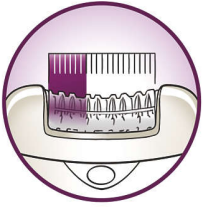

Комфортная эпиляция

- Вибрирующая массажная насадка подготавливает и успокаивает кожу
- Моющаяся головка для обеспечения идеальной гигиены

Эффективная эпиляция обеспечивает гладкость кожи надолго

- Широкая эпилирующая головка удаляет больше волосков одним движением
- Насадка для эффективной эпиляции следует изгибам тела
- Opti-light обеспечивает видимость самых тонких волосков
- Высокоэффективные диски аккуратно удаляют даже тонкие волоски
- Система активной вибрации приподнимает и удаляет непослушные волоски

Основные особенности

Широкая эпилирующая головка

Широкая эпилирующая головка удаляет больше волосков одним движением, обеспечивая гладкость кожи надолго всего за несколько минут

Высокоэффективные диски

Высокоэффективные керамические диски с текстурированной поверхностью захватывают и удаляют даже самые тонкие волоски

Уникальная система вибрации, приподнимающая волоски

Уникальная система вибрации аккуратно приподнимает волоски, облегчая их удаление

Бережная система

Бережная вибрирующая массажная насадка подготавливает и успокаивает кожу, обеспечивая комфорт во время эпиляции