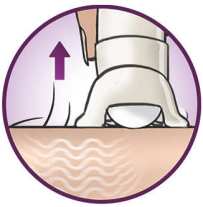

Комфортная эпиляция

- Вибрирующая массажная насадка подготавливает и успокаивает кожу
- Моющаяся головка для обеспечения идеальной гигиены

Эффективная эпиляция обеспечивает гладкость кожи надолго

- Широкая эпилирующая головка удаляет больше волосков одним движением
- Насадка для эффективной эпиляции следует изгибам тела
- Opti-light обеспечивает видимость самых тонких волосков
- Высокоэффективные диски аккуратно удаляют даже тонкие волоски
- Система активной вибрации приподнимает и удаляет непослушные волоски

Основные особенности

Широкая эпилирующая головка

Широкая эпилирующая головка удаляет больше волосков одним движением, обеспечивая гладкость кожи надолго всего за несколько минут

Высокоэффективные диски

Высокоэффективные керамические диски с текстурированной поверхностью захватывают и удаляют даже самые тонкие волоски

Уникальная система вибрации, приподнимающая волоски

Уникальная система вибрации аккуратно приподнимает волоски, облегчая их удаление

Бережная система

Бережная вибрирующая массажная насадка подготавливает и успокаивает кожу, обеспечивая комфорт во время эпиляции

Насадка для эффективной эпиляции

Вращение насадки для эпиляции позволяет расположить эпилятор под оптимальным углом и получить идеальный результат

Opti-light

Встроенная подсветка Opti-light позволяет увидеть даже самые тонкие волоски