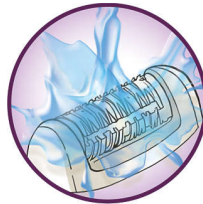

Основные особенности

Широкая эпилирующая головка

Широкая эпилирующая головка удаляет больше волосков одним движением, обеспечивая гладкость кожи надолго всего за несколько минут

Высокоэффективные диски

Высокоэффективные керамические диски с текстурированной поверхностью захватывают и удаляют даже самые тонкие волоски

Уникальная система вибрации, приподнимающая волоски

Уникальная система вибрации аккуратно приподнимает волоски, облегчая их удаление

Бережная система

Бережная вибрирующая массажная насадка подготавливает и успокаивает кожу, обеспечивая комфорт во время эпиляции

Насадка для эффективной эпиляции

Вращение насадки для эпиляции позволяет расположить эпилятор под оптимальным углом и получить идеальный результат

Opti-light

Встроенная подсветка Opti-light позволяет увидеть даже самые тонкие волоски

Эпилирующую головку можно мыть

Эпилятор оснащен моющейся головкой. Ее можно снять и промыть под струей воды, что обеспечивает максимальную гигиену

Характеристики

Комфортная эпиляция

Бережная система
Два режима скорости