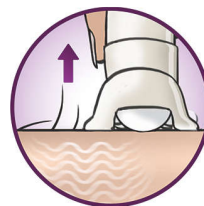

Беспроводной прецизионный эпилятор

Идеально гладкая кожа в чувствительных местах. Элегантный прецизионный эпилятор идеально подходит для чувствительных участков тела и использования в дороге.

Бритье, подравнивание и бикини-дизайн

Комфортное бритье, подравнивание и создание четкого контура

Уникальная система вибрации, приподнимающая волоски

Уникальная система вибрации аккуратно приподнимает волоски, облегчая их удаление

Эпилирующую головку можно мыть

Эпилятор оснащен моющейся головкой. Ее можно снять и промыть под струей воды, что обеспечивает максимальную гигиену

Высокоэффективные диски

Высокоэффективные керамические диски с текстурированной поверхностью захватывают и удаляют даже самые тонкие волоски