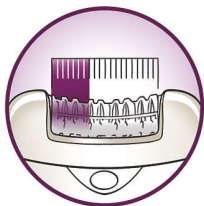

Комфортная эпиляция

- Вибрирующая массажная насадка подготавливает и успокаивает кожу
- Моющаяся головка для обеспечения идеальной гигиены

Идеально гладкая кожа в чувствительных местах

- Беспроводной мини-эпилятор для сложных участков
- Комфортное бритье, подравнивание и создание четкого контура

Эффективная эпиляция обеспечивает гладкость кожи надолго

- Широкая эпилирующая головка удаляет больше волосков одним движением
- Opti-light обеспечивает видимость самых тонких волосков
- Высокоэффективные диски аккуратно удаляют даже тонкие волоски
- Насадка для эффективной эпиляции следует изгибам тела
- Система активной вибрации приподнимает и удаляет непослушные волоски

Основные особенности

Широкая эпилирующая головка

Широкая эпилирующая головка удаляет больше волосков одним движением, обеспечивая гладкость кожи надолго всего за несколько минут

Бережная система

Бережная вибрирующая массажная насадка подготавливает и успокаивает кожу, обеспечивая комфорт во время эпиляции

Эпилятор оснащен моющейся головкой. Ее можно снять и промыть под струей воды, что обеспечивает максимальную гигиену

Высокоэффективные диски

Высокоэффективные керамические диски с текстурированной поверхностью захватывают и удаляют даже самые тонкие волоски