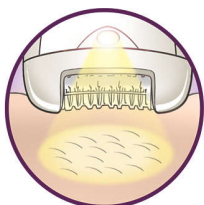

Эффективная эпиляция обеспечивает гладкость кожи надолго

- Широкая эпилирующая головка удаляет больше волосков одним движением
- Opti-light обеспечивает видимость самых тонких волосков
- Высокоэффективные диски аккуратно удаляют даже тонкие волоски
- Насадка для эффективной эпиляции следует изгибам тела
- Система активной вибрации приподнимает и удаляет непослушные волоски

Основные особенности

Широкая эпилирующая головка

Широкая эпилирующая головка удаляет больше волосков одним движением, обеспечивая гладкость кожи надолго всего за несколько минут

Бережная система

Бережная вибрирующая массажная насадка подготавливает и успокаивает кожу, обеспечивая комфорт во время эпиляции

Opti-light

Встроенная подсветка Opti-light позволяет увидеть даже самые тонкие волоски

Насадка для эффективной эпиляции

Вращение насадки для эпиляции позволяет расположить эпилятор под оптимальным углом и получить идеальный результат

Эпилятор оснащен моющейся головкой. Ее можно снять и промыть под струей воды, что обеспечивает максимальную гигиену

Высокоэффективные диски

Высокоэффективные керамические диски с текстурированной поверхностью захватывают и удаляют даже самые тонкие волоски