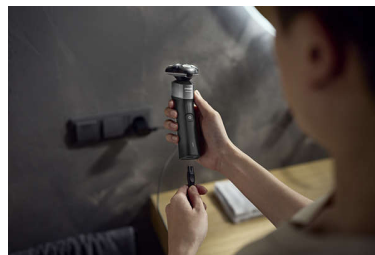

Uzlādes un skūšanās laiks

Iegūstiet 50 minūtes skūšanās laika no 1 stundu ilgas uzlādes vai pievienojiet kontaktligzdai, lai strāvas padeve būtu tūlīt un nepārtraukti. Vai steigāties? Tikai 5 minūšu ilga uzlāde nodrošinās enerģiju, ar ko pietiks, lai vienreiz noskūtos.