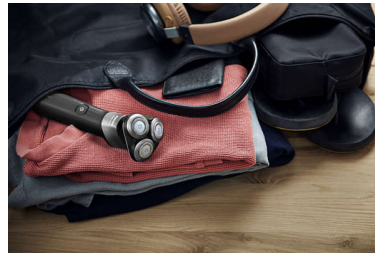

Ceļojumu slēdzis

Parūpējieties, lai jūsu skuveklim pēkšņi nepietrūkst akumulatora enerģijas. Nospiediet un 3 sekundes turiet ieslēgšanas/izslēgšanas LED pogu, lai bloķētu skuvekli ceļojumam un tas nevarētu nejauši ieslēgties un izlādēt akumulatoru.