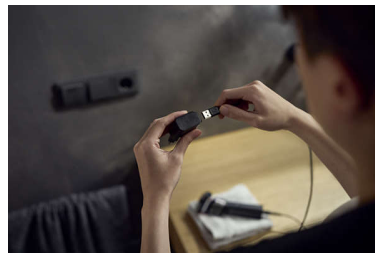

USB-A kabelis. Iepakojums nesatur plastmasu.

Philips veicina visu produktu izveides aspektu ilgtspēju. Šis iepakojums ir pārstrādājams un nesatur plastmasas daļas. Mūsu mērķis ir samazināt atkritumus un USB adapteru skaitu, ko pārdodam. Ja jums ir nepieciešams adapteris, lūdzu, sazinieties ar mums, vēršoties klientu apkalpošanas centrā: www.philips.com/support