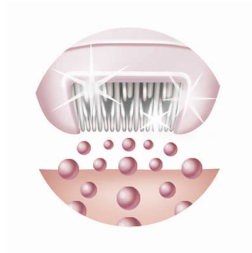

- Гипоаллергенные диски

Основные особенности

Охлаждающая насадка класса Премиум

Запатентованная охлаждающая насадка успокаивает кожу, снижая неприятные ощущения при эпиляции. Ее плавающая головка следует всем изгибам тела, охлаждая кожу и минимизируя чувство дискомфорта.

Новая керамическая система эпиляции

Благодаря уникальным керамическим материалам и эргономичной форме эпиляционная головка захватывает больше волосков, обеспечивая ускорение процесса эпиляции на 20 %. *По сравнению с Philips Satin Ice.

Моющийся для максимальной гигиены

Для максимальной гигиены и простоты очистки.

Высокочастотный массаж

Высокочастотный массаж минимизирует неприятные ощущения при эпиляции

Гипоаллергенные диски

Снижают риск аллергенного раздражения кожи, обеспечивая дополнительный уход за ней.