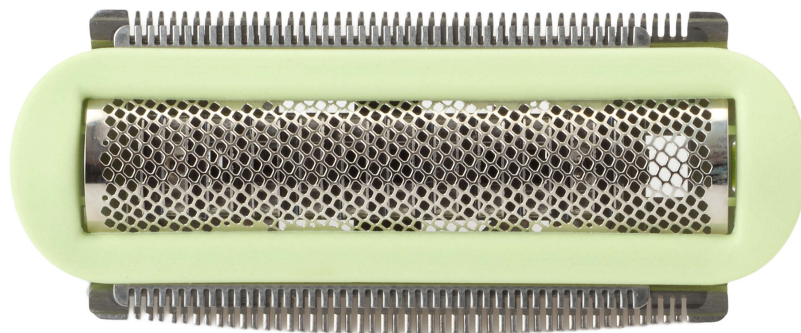

# PHILIPS

Holicí hlavice

Lady Shave

Zlatá

CRP505/01

## Náhradní planžeta pro holicí hlavu

Kompatibilitu zkontrolujte níže.

Tato planžeta tvoří ochrannou bariéru mezi vaší pokožkou a holicí jednotkou strojku. Zajišťuje důkladné a bezpečné oholení a jemnou a hladkou pokožku.