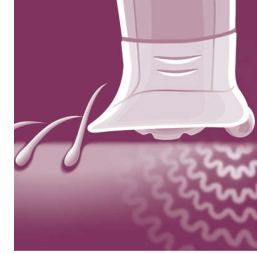

Destques

Discos de cerâmica texturizada

Esse depilador possui discos texturizados em cerâmica que removem suavemente até o pelo mais fino

Cabeça de depilação grande

A nossa cabeça de depilação extragrande oferece a você a melhor remoção dos pelos de cada movimento para resultados duradouros e pele supermacia em minutos.

Discos rotativos confortáveis

Esse depilador tem discos giratórios suaves que removem os pelos sem puxar a pele.

Uso a seco e no banho

Desenvolvido para uso no banho. A água quente relaxa e acalma. O calor estimula a circulação sanguínea, garantindo uma depilação mais confortável e menos dolorida para a pele

Uso sem fio

Para uso sem fio de até 40 minutos, com carregamento rápido em uma hora

Opti-light

O Opti-light mostra claramente os pelos finos e curtos

Capa com sistema para levantar os pelos e massageadora

Capa para levantar os pelos com massageador que remove os pelos deitados, além de suavizar a pele

Capa redutora para áreas sensíveis

Esse depilador tem uma capa redutora para áreas sensíveis. Especificamente adaptado para pele mais sensível, permitindo uma depilação suave em áreas delicadas