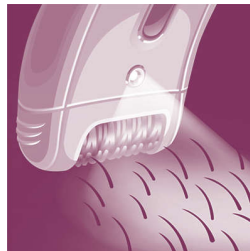

Destques

Discos de cerâmica texturizada

Esse depilador possui discos texturizados em cerâmica que removem suavemente até o pelo mais fino

Cabeça de depilação grande

A nossa cabeça de depilação extragrande oferece a você a melhor remoção dos pelos de cada movimento para resultados duradouros e pele supermacia em minutos.

Discos rotativos confortáveis

Esse depilador tem discos giratórios suaves que removem os pelos sem puxar a pele.

Uso a seco e no banho

Desenvolvido para uso no banho. A água quente relaxa e acalma. O calor estimula a circulação sanguínea, garantindo uma depilação mais confortável e menos dolorida para a pele

Uso sem fio

Para uso sem fio de até 40 minutos, com carregamento rápido em uma hora

Opti-light

O Opti-light mostra claramente os pelos finos e curtos

Capa com sistema para levantar os pelos e massageadora

Capa para levantar os pelos com massageador que remove os pelos deitados, além de suavizar a pele

Capa redutora para áreas sensíveis

Esse depilador tem uma capa redutora para áreas sensíveis. Especificamente adaptado para pele mais sensível, permitindo uma depilação suave em áreas delicadas