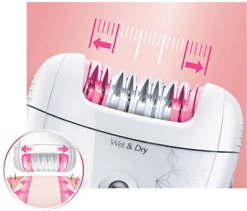

Acessórios

- Capa redutora para áreas sensíveis e peles delicadas
- Capa para levantar os pelos com massageador que remove até os pelos deitados

Pele suave

- Discos de cerâmica texturizada que removem até os pelos mais finos e curtos
- A cabeça de depilação grande abrange mais pele por movimento

Pele linda

- Discos de depilação confortáveis que removem os pelos sem puxar a pele

Depilação eficaz

- À prova d'água para uso no banho e remoção dos pelos confortável
- Para uso sem fio de até 40 minutos, com carregamento rápido em uma hora
- Ajuste de velocidade extra: depilação delicada ou rápido desempenho
- Com o Opti-light, você detecta até os pelos mais finos

Destques

Discos de cerâmica texturizada

Esse depilador possui discos texturizados em cerâmica que removem suavemente até o pelo mais fino

Cabeça de depilação grande

A nossa cabeça de depilação extragrande oferece a você a melhor remoção dos pelos de cada movimento para resultados duradouros e pele supermacia em minutos.

Capa para levantar os pelos com massageador que remove os pelos deitados, além de suavizar a pele

Capa redutora para áreas sensíveis

Esse depilador tem uma capa redutora para áreas sensíveis. Especificamente adaptado para pele mais sensível, permitindo uma depilação suave em áreas delicadas