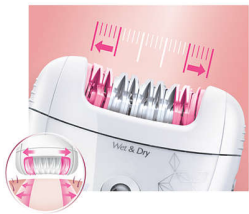

Широкая эпиляционная насадка

Широкая эпиляционная головка обеспечивает оптимальное и быстрое удаление волосков при каждом движении, гарантируя гладкость кожи надолго.