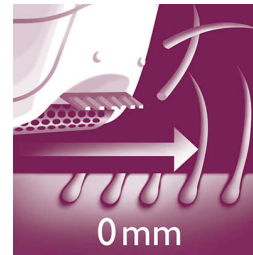

## Эпилирующие диски для бережной эпиляции

Особые диски для бережной эпиляции удаляют волосы без ощущения дискомфорта на коже.

## Насадка, приподнимающая волосы

Массажная насадка с активной системой, приподнимающей волосы, удаляет тонкие, прилегающие к коже волосы и успокаивает кожу

## Беспроводные

До 40 минут эпиляции без подзарядки, быстрая зарядка за 1 час.

## Бритвенная головка с насадкой-гребнем

Съемная бритвенная головка идеально повторяет контуры линии бикини и подмышек для более чистого и гладкого бритья. В комплект входит гребень для подравнивания.