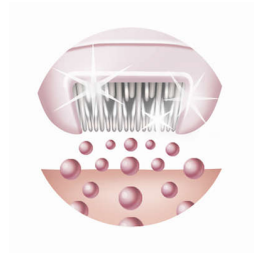

- Гипоаллергенные диски

Особенности

Охлаждающая насадка класса Премиум

Запатентованная охлаждающая насадка успокаивает кожу, снижая неприятные ощущения при эпиляции. Ее плавающая головка следует всем изгибам тела, охлаждая кожу и минимизируя чувство дискомфорта.

Новая керамическая система эпиляции

Благодаря уникальным керамическим материалам и эргономичной форме эпиляционная головка захватывает больше волосков, обеспечивая ускорение процесса эпиляции на 20 %. *По сравнению с Philips Satin Ice.

Моющийся для максимальной гигиены

Для максимальной гигиены и простоты очистки.

Высокочастотный массаж

Высокочастотный массаж минимизирует неприятные ощущения при эпиляции

Гипоаллергенные диски

Снижают риск аллергенного раздражения кожи, обеспечивая дополнительный уход за ней.