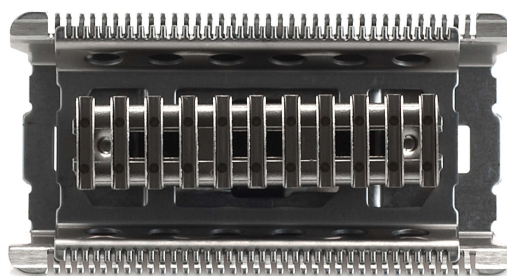

PHILIPS

Holicí planžeta

Lady Shave

Nerezová ocel

CRP504/01

Náhradní planžeta pro holicí hlavu

Kompatibilitu zkontrolujte níže.

Tato planžeta tvoří ochrannou bariéru mezi vaší pokožkou a holicí jednotkou strojku. Zajišťuje důkladné a bezpečné oholení a jemnou a hladkou pokožku.

Specifikace

Vyměnitelné části

Vhodné pro typy produktu: HP6401 HP6509 HP6512 HP6515 HP6403 HP6423 HP6517 BRE210 HP6403 HP6403 HP6403 HP6419, HP6423 HP6423 HP6423 HP6425 HP6522 HP6522 HP6522 HP6523 HP6523 HP6523 HP6524 HP6525 HP6527 HP6553