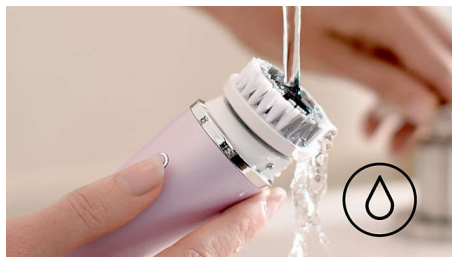

Łatwe czyszczenie

Końcówka jest łatwa w czyszczeniu. Można ją myć przy użyciu mydła i ciepłej wody.

Dane techniczne

Zgodność

- Do stosowania z VisaPure Advanced

Inteligentne rozpoznawanie końcówki

- Inteligentne końcówki

Dane techniczne

- Spersonalizowana technologia DualMotion
- Dedykowane ustawienia obracania i wibracji
- Ustawienia intensywności: 2
- Czas trwania programu: 40 sek.

Serwis

- Gwarancja: 2-letnia ograniczona gwarancja

Łatwość użytkowania

- Zalecenia dotyczące wymiany: Co rok
- Łatwe czyszczenie

Data wydania 2024-01-19

Wersja: 2.2.1

EAN: 87 10103 82191 5

© 2024 Koninklijke Philips N.V.
Wszelkie prawa zastrzeżone.

Dane techniczne mogą ulec zmianie bez powiadomienia.
Znaki towarowe są własnością Koninklijke Philips N.V.
lub własnością odpowiednich firm.

www.philips.com