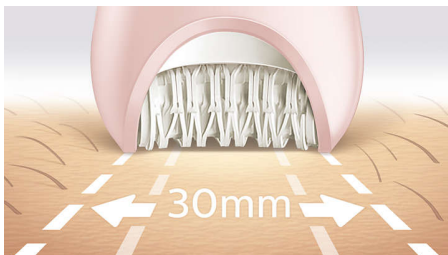

Nasza najszybsza depilacja nawet najdrobniejszych włosków

3 zabiegi pielęgnacji ciała

Nasz najszybszy depilator jest wyposażony w wyjątkowe dyski ceramiczne, które obracają się jeszcze szybciej oraz chwytają najdrobniejsze i najkrótsze włoski. Teraz możesz wygładzić skórę zarówno przed depilacją, jak i po jej zakończeniu — korzystaj z urządzenia w celu pielęgnacji różnych obszarów ciała.

Niesamowite efekty

- Bardzo szeroka głowica depilatora
- Głowica depilująca z wyjątkowego ceramicznego materiału zapewnia pewniejszy chwyt

Spersonalizowana pielęgnacja ciała i twarzy

- Głowica goląca i nasadka do przycinania zapewniają dokładne golenie
- Urządzenie jest wyposażone w głowicę przycinającą i nasadkę do okolic bikini
- Nasadki do twarzy i miejsc wrażliwych umożliwiają usunięcie niechcianego owłosienia
- Urządzenie jest wyposażone w system masujący
- Urządzenie jest wyposażone w nasadkę do napinania skóry

Zalety

Nasza najszybsza depilacja

Nasza głowica depilująca jest wyjątkowa, ponieważ została wykonana z materiału ceramicznego o fakturowanej powierzchni, który delikatnie usuwa nawet najdrobniejsze włoski oraz włoski 4 razy krótsze niż w przypadku depilacji woskiem. Dzięki dyskom o niespotykanej wcześniej szybkości (2200 obr./min) zapewnia najszybsze usuwanie włosów.

Bardzo szeroka głowica depilatora

Bardzo szeroka głowica depilatora depiluje większą powierzchnię skóry przy każdym ruchu, co zapewnia szybsze usuwanie włosków.

Ergonomiczny, wyprofilowany uchwyt

Ergonomiczny, wyprofilowany uchwyt umożliwia łatwe manewrowanie, zapewniając pełną kontrolę i większy zasięg. Możesz w naturalny i precyzyjny sposób przesuwać urządzenie po całym ciele.