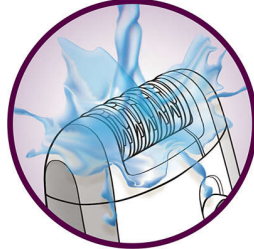

Novo sistema de depilação com discos de cerâmica

Graças ao exclusivo material em cerâmica e ao formato ergonômico, a cabeça depiladora remove mais pelos, garantindo uma depilação até 20% mais rápida*. *Em comparação com o Philips Satin Ice.

Discos hipoalergênicos

Reduzem o risco de irritação da pele, proporcionando um cuidado extra à sua pele.

Sistema de massagem ativa para relaxar a pele

O sistema integrado de massagem relaxa a sua pele e faz do Satinelle Ice o depilador mais suave da Philips.

Aplicador de gelo adicional para zonas mais sensíveis do corpo

Aplicador de gelo adicional para zonas mais sensíveis do corpo

Capa isoladora

Capa isoladora

Estojo de luxo

Prático armazenamento e fácil utilização a qualquer momento, em qualquer lugar.

Espanja esfoliante para o corpo

O Satinelle Massage vem com uma esponja esfoliante para o uso durante o banho. Você pode usá-la para preparar as pernas para a remoção de pelos. O uso regular mantém suas pernas sedosas e macias e ajuda a evitar o crescimento de pelos sob a pele (pelos encravados), além de deixá-la hidratada e refinada.