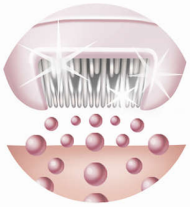

PHILIPS

Depilador

Satinelle Ice

Preto

HP6496/00

Satinelle Ice Edição Limitada

O depilador mais suave da Philips

O primeiro depilador com placa de gelo, discos de cerâmica e sistema de massagem.

Menos pêlos encravados

- Esponja esfoliante para evitar o surgimento de pelos encravados

Destques

Aplicador de gelo premium com cabeça giratória

Segue cada curva do seu corpo com perfeição para um resfriamento melhor e uma depilação mais suave.

Novo sistema de depilação com discos de cerâmica

Graças ao exclusivo material em cerâmica e ao formato ergonômico, a cabeça depiladora remove mais pelos, garantindo uma depilação até 20% mais rápida*. *Em comparação com o Philips Satin Ice.

Discos hipoalergênicos

Reduzem o risco de irritação da pele, proporcionando um cuidado extra à sua pele.

Sistema de massagem ativa para relaxar a pele

O sistema integrado de massagem relaxa a sua pele e faz do Satinelle Ice o depilador mais suave da Philips.