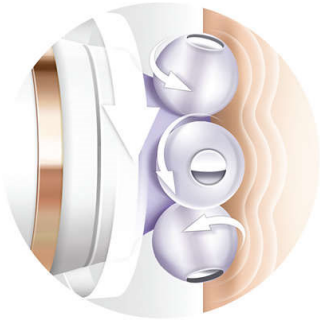

Улучшает кровообращение, чтобы Ваша кожа сияла

- Доставляет больше кислорода и питательных веществ коже

Система распознавания насадок, специальная технология DualMotion

- 3-минутная программа, 2 настройки интенсивности, вращение в двух направлениях

Расслабляет мышцы, придавая коже более здоровый вид

- Проникает в глубокие слои кожи и расслабляет мышцы

PHILIPS

Особенности

Улучшает циркуляцию крови

Использование оздоравливающей массажной насадки с персонализированной программой DualMotion улучшает циркуляцию крови, дарит коже сияние и красоту. Почувствуйте обновление вашей кожи.

Расслабление мышц

Оздоровливающая массажная насадка интенсивно массирует кожу, воздействуя на ее глубокие слои. Расслабляет мелкие лицевые мышцы и обеспечивает релаксацию и комфорт.

Массаж: 750 прикосновений в минуту