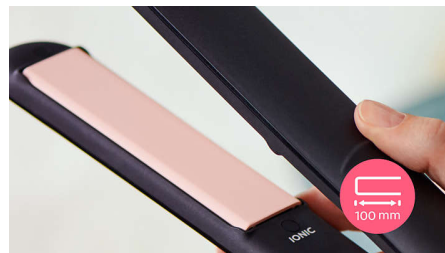

Placas cerâmicas com queratina

As placas em cerâmica com infusão de queratina deslizam suavemente pelo cabelo, para uma modelação rápida e fácil.

Limite de temperaturas

Escolha um intervalo de temperatura entre 160 °C e 230 °C para assegurar resultados duradouros, minimizando o risco de danos no cabelo.

Placas compridas de 100 mm

As placas compridas de 100 mm permitem um melhor contacto com o cabelo para ajudar a obter alisamentos com um resultado perfeito de forma mais simples e em menos tempo.

Tempo de aquecimento rápido