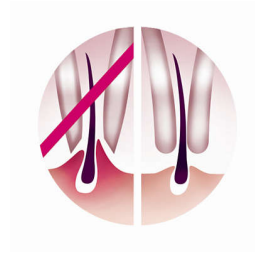

- Pas de snelheid aan uw behoeften aan
- Voor nat en droog gebruik. Ook onder de douche te gebruiken
- Afspoelbaar epileerhoofd voor optimale hygiëne

Geschikt voor gevoelige zones

- Opzetkap voor gevoelige zones op een gevoelige huid

Kenmerken

Scrubborsteltje

Uniek Philips-ontwerp bevat hypoallergene borstelharen voor optimale hygiëne, past perfect in uw hand voor optimaal gebruik in iedere situatie en kan nat en droog worden gebruikt.

Massagehulpstuk

Zacht vibrerend massagesysteem stimuleert en verzacht de huid voor een aangenaam epileerproces.

Zachte pincetschijven

Deze epilator heeft zachte pincetschijven om haren te verwijderen zonder aan de huid te trekken.

Nat en droog

Voor nat en droog gebruik.

Twee snelheidsstanden

Deze epilator heeft twee snelheidsinstellingen. Snelheid 1 voor extra zacht epilieren en snelheid 2 voor extra efficiënt epilieren.

Kap voor gevoelige zones