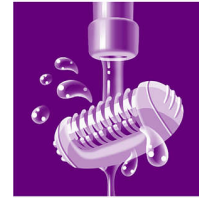

Massagehulpstuk

Zacht vibrerend massagesysteem stimuleert en verzacht de huid voor een aangenaam epileerproces.

Zachte pincetschijven

Deze epilator heeft zachte pincetschijven om haren te verwijderen zonder aan de huid te trekken.

Nat en droog

Voor nat en droog gebruik.

Twee snelheidsstanden

Deze epilator heeft twee snelheidsinstellingen. Snelheid 1 voor extra zacht epilieren en snelheid 2 voor extra efficiënt epilieren.

Kap voor gevoelige zones

Deze epilator heeft een opzetkap voor gevoelige zones. Deze is speciaal ontwikkeld voor de gevoelige huid, voor mild epilieren in gevoelige zones

Afspoelbaar scheerhoofd

Het hoofd kan worden afgenomen en schoongemaakt onder de kraan voor betere hygiëne.