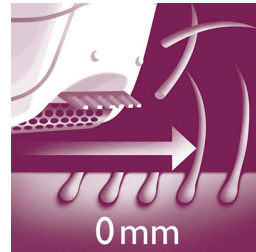

Scheerhoofd met kam

Verwijderbaar scheerhoofd volgt perfect de contouren van uw bikinilijn of oksels voor een zacht en glad scheerresultaat. Wordt geleverd met trimkam.