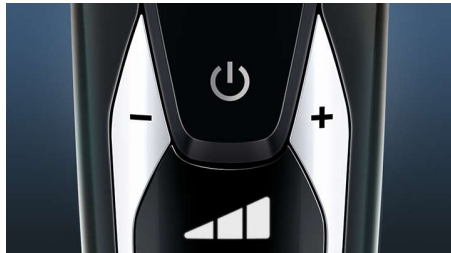

8 virzienu ContourDetect galviņas

Seko jūsu sejas un kakla kontūrām ar 8 virzienu kontūru noteikšanas galviņām. Apgrieziet par 20% vairāk matiņu ar katru kustību. Īpaši gluds skuvums.

Super Lift & Cut darbība

Gludāks skuvums ar dubulto asmeņu Super Lift & Cut darbību. Pirmais asmeņš paceļ katru matiņu, tikmēr otrs asmeņš ērti nogriež zem ādas līmeņa, lai iegūtu pilnībā gludus rezultātus.

Personalizētie komforta iestatījumi