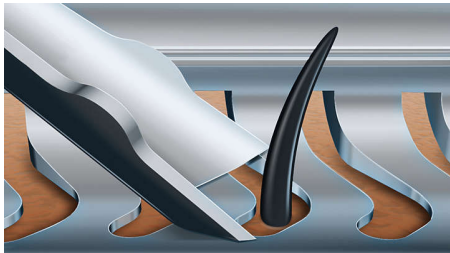

Radīts, lai darbotos ideāli

- Asmeņi perfekti virza matiņu pozīcijā, lai iegūtu gludu skuvumu
- Galviņas izliecas 8 dažādos virzienos lieliskam rezultātam

Iegūstiet vairāk no sava skuvekļa

- Saglabājiet skuvekli kā jaunu ar SmartClean
- Uzspraužams bārdas veidotājs ar 5 garuma iestatījumiem

Izceltie produkti

V-Track Precision asmeņu sistēma

Iegūstiet perfekti gludu skuvumu. V-Track Precision asmeņi saudzīgi pozicionē katru matiņu labākajā griešanas pozīcijā, pat guļošus un dažāda garuma matiņus. Griež par 30% tuvāk, veicot mazāku gājienu skaitu, lai āda būtu lieliskā stāvoklī.

8 virzienu ContourDetect galviņas

Seko jūsu sejas un kakla kontūrām ar 8 virzienu kontūru noteikšanas galviņām. Apgrieziet par 20% vairāk matiņu ar katru kustību. Īpaši gluds skuvums.

Super Lift & Cut darbība

Gludāks skuvums ar dubulto asmeņu Super Lift & Cut darbību. Pirmais asmeņš paceļ katru matiņu, tikmēr otrs asmeņš ērti nogriež zem ādas līmeņa, lai iegūtu pilnībā gludus rezultātus.

Personalizētie komforta iestatījumi