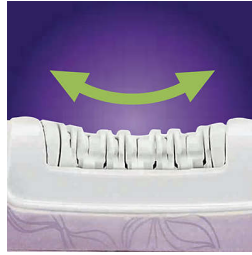

Gebogen epileerhoofd