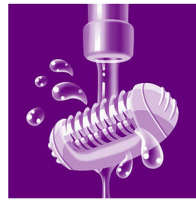

Deze epilator heeft zachte pincetschijven om haren te verwijderen zonder aan de huid te trekken.

Twee snelheidsstanden

Deze epilator heeft twee snelheidsinstellingen. Snelheid 1 voor extra zacht epilieren en snelheid 2 voor extra efficiënt epilieren.

Kap voor gevoelige zones

Deze epilator heeft een opzetkap voor gevoelige zones. Deze is speciaal ontwikkeld voor de gevoelige huid, voor mild epilieren in gevoelige zones

Afspoelbaar scheerhoofd

Het hoofd kan worden afgenomen en schoongemaakt onder de kraan voor betere hygiëne.