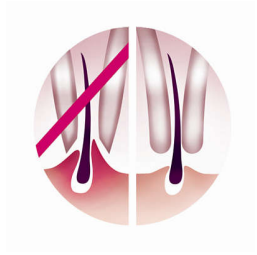

Philips SatinSoft-epilator met Skin Care-systeem beschermt de huid tegen trekken en maximaliseert hygiëne. Inclusief een kap voor gevoelige zones.

Gladde huid

- Zachte pincetschijven verwijderen haar zonder aan de huid te trekken

Comfortabel epilieren

- Pas de snelheid aan uw behoeften aan
- Afspoelbaar epileerhoofd voor optimale hygiëne

Geschikt voor gevoelige zones

- Opzetkap voor gevoelige zones op een gevoelige huid

Kenmerken

Zachte pincetschijven

Deze epilator heeft zachte pincetschijven om haren te verwijderen zonder aan de huid te trekken.

Twee snelheidsstanden

Deze epilator heeft twee snelheidsinstellingen. Snelheid 1 voor extra zacht epilieren en snelheid 2 voor extra efficiënt epilieren.

Kap voor gevoelige zones

Deze epilator heeft een opzetkap voor gevoelige zones. Deze is speciaal ontwikkeld voor de gevoelige huid, voor mild epilieren in gevoelige zones

Afspoelbaar scheerhoofd

Het hoofd kan worden afgenomen en schoongemaakt onder de kraan voor betere hygiëne.