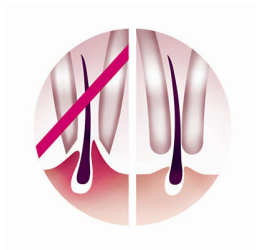

Gluda āda

- Maigās izraušanas diski izrauj matiņus nestiepjot ādu.

Skaista āda

- Pilinga birstīte, lai padarītu ādu spilgtāku.
- Vibrējošs masāžas elements stimulē jūsu ādu

Komfortabla epilācija

- Izvēlieties pareizo ātrumu atbilstoši savām vajadzībām
- Mazgājama epilācijas galviņa sniedz optimālu higiēnu
- Piemērots mitrai un sausai izmantošanai lietošanai dušā un ārpus tās

Risinājumi jutīgām zonām

- Skūšanas galviņa lieliski pielāgojas kontūrām, nodrošinot gludu skūšanos.
- Uzgalis jutīgo zonu apstrādei

Izceltie produkti

Pilinga suka

Unikāla Philips konstrukcija, kurā ietverti pretalerģiski sari optimālai higiēnai, ideāli piemērots rokas formai optimālai lietošanai visos apstākļos, turklāt var izmantot mitrajā un sausajā tīrīšanā.

Masāžas uzgalis

Liegi vibrējošais masāžas elements stimulē un nomierina ādu, padarot epilācijas procesu patīkamu

Maigās izraušanas diski

Šim epilatoram ir maigās izraušanas diski, kas izrauj matiņus, nestiepjot ādu.

Skūšanas galviņa ar ķemmi

Noņemama skūšanas galviņa perfekti seko bikini zonas vai padušu kontūrai, lai iegūtu gludu un tīru skuvumu. Komplektā arī apgriešanas ķemme.

Jutīgu zonu uzgalis

Šim epilatoram ir uzgalis jutīgo zonu apstrādei. Īpaši piemērots jutīgākai ādai, nodrošinot saudzīgu epilāciju jutīgās zonās