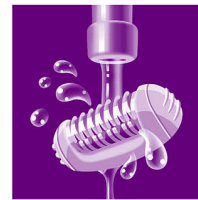

Skūšanas galviņa ar ķemmi

Noņemama skūšanas galviņa perfekti seko bikini zonas vai padušu kontūrai, lai iegūtu gludu un tīru skuvumu. Komplektā arī apgriešanas ķemme.

Jutīgu zonu uzgalis

Šim epilatoram ir uzgalis jutīgo zonu apstrādei. Īpaši piemērots jutīgākai ādai, nodrošinot saudzīgu epilāciju jutīgās zonās

Mazgājama galviņa

Galviņu var noņemt un mazgāt zem tekoša ūdens labākai higiēnai.

Specifikācijas

Piederumi

Tīrīšanas suka
Uzglabāšanas somiņa
Noņemama skūšanās galviņa
Jūtīgu zonu uzgalis

Tehniskā specifikācija