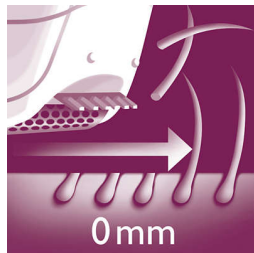

Masāžas uzgalis

Liegi vibrējošais masāžas elements stimulē un nomierina ādu, padarot epilācijas procesu patīkamu

Maigās izraušanas diski

Šim epilatoram ir maigās izraušanas diski, kas izrauj matiņus, nestiepjot ādu.

Mitrs un sauss

Piemērots sausai un mitrai lietošanai.

Divi ātruma iestatījumi

Šim epilatoram ir divi ātrumu iestatījumi. 1. ātrums paredzēts īpaši saudzīgai epilācijai, bet 2. ātrums paredzēts īpaši efektīvai epilācijai

Skūšanas galviņa ar ķemmi

Noņemama skūšanas galviņa perfekti seko bikini zonas vai padušu kontūrai, lai iegūtu gludu un tīru skuvumu. Komplektā arī apgriešanas ķemme.

Jutīgu zonu uzgalis

Šim epilatoram ir uzgalis jutīgo zonu apstrādei. Īpaši piemērots jutīgākai ādai, nodrošinot saudzīgu epilāciju jutīgās zonās