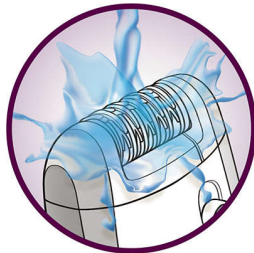

Nieuw keramisch epileersysteem

Dankzij het unieke keramische materiaal en de ergonomische vormgeving pakt het epileerhoofd meer haartjes, waardoor u tot wel 20% sneller* epileert. *In vergelijking met de Philips Satin Ice.

Hypoallergene schijven

Vermindert de kans op allergische reacties en is extra zacht voor uw huid.

Actief massagesysteem ontspant de huid

Het geïntegreerde massagesysteem ontspant de huid en maakt de Satinelle Ice tot de zachtste Philips-epilator.

Extra ijskoeler voor gevoelige lichaamsdelen

Extra ijskoeler voor gevoelige lichaamsdelen

Beschermhuls

Beschermhuls

Luxe opbergetui

Overal en altijd gemakkelijk opbergen en gemakkelijk in gebruik.

Scrub-spons

De Satinelle Massage heeft een scrub-spons die u kunt gebruiken in de douche en waarmee u uw benen kunt voorbereiden op het ontharen. Met de spons kunt u uw huid scrubben en zuiveren en tevens zorgt regelmatig gebruik ervoor dat uw benen zijdezacht blijven en dat ingegroeide haartjes worden voorkomen.