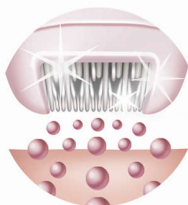

Minder ingegroeide haren

- Scrub-spons om ingegroeide haartjes te voorkomen

Kenmerken

Hoogwaardige ijskoeler met meebewegend hoofd

Volgt perfect iedere ronding van het lichaam, zodat iedere plek optimaal wordt gekoeld en het epileergevoel wordt verzacht.

Nieuw keramisch epileersysteem

Dankzij het unieke keramische materiaal en de ergonomische vormgeving pakt het epileerhoofd meer haartjes, waardoor u tot wel 20% sneller* epileert. *In vergelijking met de Philips Satin Ice.

Hypoallergene schijven

Vermindert de kans op allergische reacties en is extra zacht voor uw huid.

Actief massagesysteem ontspant de huid

Het geïntegreerde massagesysteem ontspant de huid en maakt de Satinelle Ice tot de zachtste Philips-epilator.