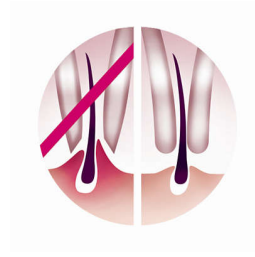

## Scrubborsteltje

Uniek Philips-ontwerp bevat hypoallergene borstelharen voor optimale hygiëne, past perfect in uw hand voor optimaal gebruik in iedere situatie en kan nat en droog worden gebruikt.

## Massagehulpstuk

Zacht vibrerend massagesysteem stimuleert en verzacht de huid voor een aangenaam epileerproces.

## Zachte pincetschijven

Deze epilator heeft zachte pincetschijven om haren te verwijderen zonder aan de huid te trekken.