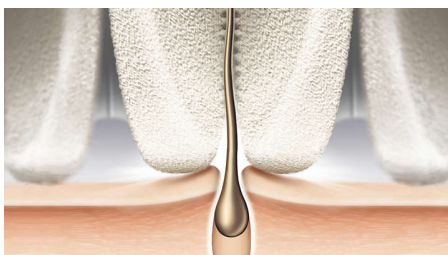

Stingri satver pat sīkus matiņus

Viegli kontrolējams ilgstoša rezultāta iegūšanai

S formas rokturis palīdz to virzīt pāri ķermenim. Plata galviņa ar keramiskajiem diskiem nodrošina ādai tuvu epilēšanu, lai satvertu pat sīkākos matiņus, un ilgstošu rezultātu. Mitrā un sausā lietošana ar 5 piederumiem personalizētai skaistumkopšanai.

Lieliski rezultāti

- Epilēšanas galviņa no unikāla keramiska materiāla labākai saķerei
- Patentēta epilēšanas sistēma
- Īpaši plata epilatora galviņa
- Vienmēr lietojiet 90 grādu leņķi vislabākajam sniegunam

Izceltie produkti

S formas rokturis

Ergonomiskais rokturis ir viegli satverams, tas nodrošina maksimālu kontroli un padara visas ķermeņa zonas viegli aizsniēdzamas.

Keramiskie diski ar mikro rievībām

Mūsu epilatora galviņa ir unikāla, jo izgatavota no rupja keramiska materiāla, kas stingri satver matiņus, no tā neizslīdēs pat smalki matiņi.

Īpaši plata epilatora galviņa

Īpaši plata epilatora galviņa vienā gājienā epilē lielāku laukumu un ātrāk likvidē matiņus.

Patentēta epilēšanas sistēma

Visiem mūsu Philips epilatoriem ir unikāla sistēma, ar pincetēm, kas pacel guļošus matiņus un novirza uz izraušanas punktu,