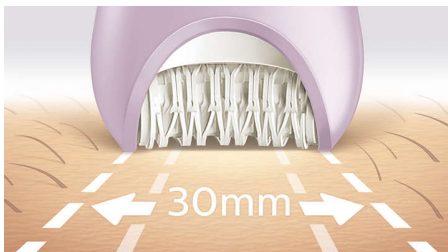

Stingri satver pat sīkus matiņus

Viegli kontrolējams ilgstoša rezultāta iegūšanai

S formas rokturis palīdz to virzīt pāri ķermenim. Plata galviņa ar keramiskajiem diskiem nodrošina ādai tuvu epilēšanu, lai satvertu pat sīkākos matiņus, un ilgstošu rezultātu. Mitrā un sausā lietošana ar 5 piederumiem personalizētai skaistumkopšanai.

Lieliski rezultāti

- Epilēšanas galviņa no unikāla keramiska materiāla labākai saķerei
- Patentēta epilēšanas sistēma
- Īpaši plata epilatora galviņa
- Vienmēr lietojiet 90 grādu leņķi vislabākajam sniegunam

Izceltie produkti

S formas rokturis

Ergonomiskais rokturis ir viegli satverams, tas nodrošina maksimālu kontroli un padara visas ķermeņa zonas viegli aizsniēdzamas.

Keramiskie diski ar mikro rievībām

Mūsu epilatora galviņa ir unikāla, jo izgatavota no rupja keramiska materiāla, kas stingri satver matiņus, no tā neizslīdēs pat smalki matiņi.

Īpaši plata epilatora galviņa

Īpaši plata epilatora galviņa vienā gājienā epilē lielāku laukumu un ātrāk likvidē matiņus.

Patentēta epilēšanas sistēma

Visiem mūsu Philips epilatoriem ir unikāla sistēma, ar pincetēm, kas pacel guļošus matiņus un novirza uz izraušanas punktu,