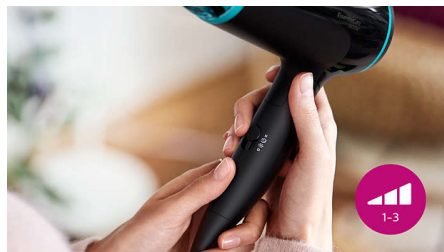

3 pielāgojami ātruma iestatījumi

Šim matu fēnam ir 3 iepriekš iestatītas ātruma/karstuma kombinācijas, lai jūs varētu ātri un viegli iegūt ideālu matu sakārtojumu.