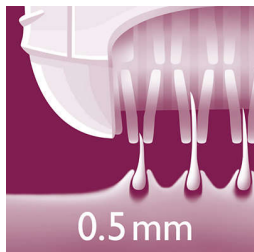

Saudzīga matiņu likvidēšana

- Dzesējošs ledu cimds atveldzē ādu, padarot to gludu un spilgtu
- Veiciet mitro epilāciju vieglākai matiņu likvidēšanai pie saknēm.

Risinājums jutīgām zonām

- Izmantojiet, lai apgrieztu, ievēdotu un likvidētu matiņus no jutīgām zonām

Izceltie produkti

Epilācija dušā vai vannā

Epilācija ūdenī ļauj vieglāk likvidēt matiņus. Saudzīgi izraušanas diski izrauj matiņus pie saknēm, neraujot ādu. Epilatoru var izmantot arī sausos apstākļos.

Dzesējošs ledus cimd

Ledus palīdz noslēgt poras un folikulas pēc epilācijas un atveldzēt ādu. Dzesējošā ledus cimda izmantošana pēc epilācijas dušā vai vannā palīdz radīt gludu un spilgtu ādu.

Skūšanas galviņa un ķemme

Izmantojiet skūšanas galviņu, lai noņemtu matiņus no jutīgām zonām. Ķemme apgriež garākus matiņus pirms epilācijas, un to var izmantot arī bikini zonas ievieidošanai.

Matiņu noņemšana pie saknes

Epilācija noņem matiņus pie saknes. Matiņi ataug smalkāki, un process ir lēnāks. Rezultāti līdz pat 4 nedēļas ilgi.

Divi ātruma iestatījumi

Šim epilatoram ir divi ātrumu iestatījumi. 1. ātrums paredzēts īpaši saudzīgai epilācijai, bet 2. ātrums paredzēts īpaši efektīvai epilācijai.