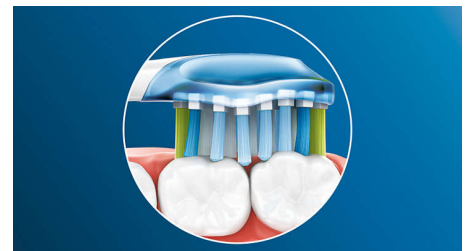

Adaptive Reinigungstechnologie

Mit unserer adaptiven Reinigungstechnologie erhältst du bei jeder Reinigung ein individuelles Putzerlebnis. Weiche, flexible Seiten aus Gummi am C3 Premium Plaque Defence-Bürstenkopf passen sich den Konturen von Zahnfleisch und Zähnen an, absorbieren übermäßigen Druck beim Putzen und verbessern die Schallreinigungsleistung. Die Borsten erreichen bis zu 4 x mehr Oberflächenkontakt für eine gründlichere Reinigung in schwer zugänglichen Bereichen, als bei einem herkömmlichen Bürstenkopf**.