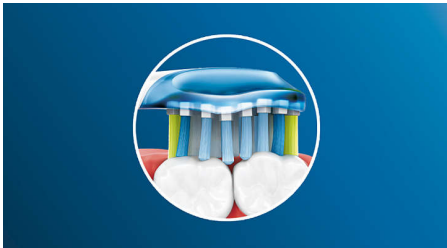

- 75% der Kunststoffteile dieses Produkts sind biobasiert****

Besonderheiten

Verabschieden Sie sich von Plaque

Und dank seines flexiblen Designs entfernt er bis zu 10 x mehr Plaque an schwer zugänglichen Stellen* – für eine echte Tiefenreinigung am Zahnfleischrand und zwischen den Zähnen.

Adaptive Reinigungstechnologie

Mit unserer adaptiven Reinigungstechnologie erhalten Sie bei jeder Reinigung ein individuelles Putzerlebnis. Weiche, flexible Seiten aus Gummi am C3 Premium Plaque Control-Bürstenkopf passen sich den Konturen von Zahnfleisch und Zähnen an, absorbieren übermäßigen Druck beim Putzen und verbessern die Schallreinigungsleistung. Die Borsten erreichen bis zu 4 x mehr Oberflächenkontakt für eine gründlichere Reinigung in schwer zugänglichen Bereichen, als bei einem herkömmlichen Bürstenkopf**.

Smart-Bürstenkopferkennung

Erhalten Sie jedes Mal die bestmögliche Reinigung mit unserer Smart-Bürstenkopferkennung*. Der Philips Sonicare

C3 Premium Plaque Defence Bürstenkopf synchronisiert sich mit Ihrem Philips Sonicare Smart-Handstück**** und wählt automatisch den optimalen Putzmodus und die beste Intensität für eine außergewöhnliche Reinigung. Sie müssen nur noch putzen.