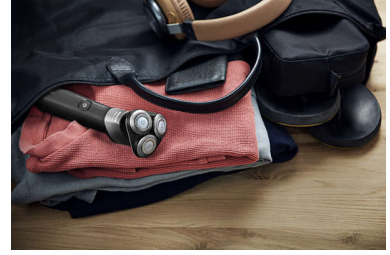

Bloqueo para viajes

Asegúrate de que la batería de la afeitadora no se agota inesperadamente. Antes de viajar, mantén pulsado el botón LED de encendido durante 3 segundos para bloquear la afeitadora y que no se encienda accidentalmente ni se quede sin batería.