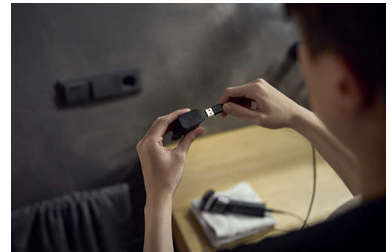

Cable USB-A, embalaje sin plástico

En Philips, impulsamos la sostenibilidad en todos los aspectos de la creación de productos. Este embalaje es reciclable y no contiene piezas de plástico. Nuestro objetivo es reducir los residuos y minimizar el número de adaptadores USB que lanzamos al mercado. Si necesitas un adaptador, ponte en contacto con nosotros a través del Servicio de Atención al Cliente: www.philips.com/support