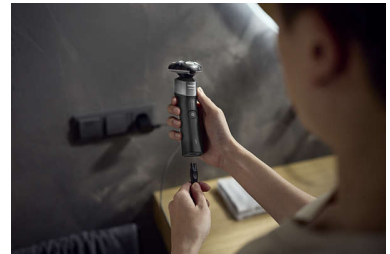

Tiempos de carga y afeitado

Disfruta de 50 minutos de afeitado con una carga de 1 hora o enchúfala para disfrutar de alimentación continua al instante. ¿Tienes prisa? Con solo 5 minutos de carga, tendrás suficiente energía para un afeitado completo.