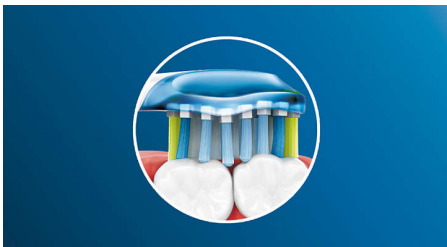

- 75% der Kunststoffteile dieses Produkts sind biobasiert****

Besonderheiten

Verabschieden Sie sich von Plaque

Und dank seines flexiblen Designs entfernt er bis zu 10 x mehr Plaque an schwer zugänglichen Stellen* – für eine echte Tiefenreinigung am Zahnfleischrand und zwischen den Zähnen.

Adaptive Reinigungstechnologie

Mit unserer adaptiven Reinigungstechnologie erhalten Sie bei jeder Reinigung ein individuelles Putzerlebnis. Weiche, flexible Seiten aus Gummi am C3 Premium Plaque Control-Bürstenkopf passen sich den Konturen von Zahnfleisch und Zähnen an, absorbieren übermäßigen Druck beim Putzen und verbessern die Schallreinigungsleistung. Die Borsten erreichen bis zu 4 x mehr Oberflächenkontakt für eine gründlichere Reinigung in schwer zugänglichen Bereichen, als bei einem herkömmlichen Bürstenkopf**.

Smart-Bürstenkopferkennung

Erhalten Sie jedes Mal die bestmögliche Reinigung mit unserer Smart-Bürstenkopferkennung*. Der Philips Sonicare

C3 Premium Plaque Defence Bürstenkopf synchronisiert sich mit Ihrem Philips Sonicare Smart-Handstück**** und wählt automatisch den optimalen Putzmodus und die beste Intensität für eine außergewöhnliche Reinigung. Sie müssen nur noch putzen.