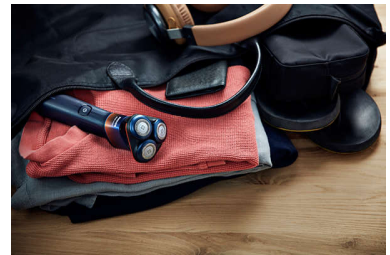

Bloqueo para viajes

Asegúrate de que la batería de la afeitadora no se agota inesperadamente. Antes de viajar, mantén pulsado el botón LED de encendido durante 3 segundos para bloquear la afeitadora y que no se encienda accidentalmente ni se quede sin batería.