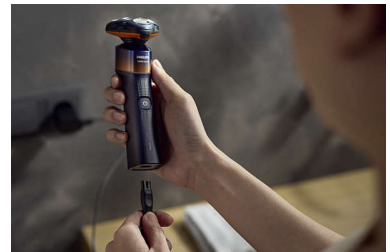

Tiempos de carga y afeitado

Disfruta de 50 minutos de afeitado con una carga de 1 hora o enchúfala para disfrutar de alimentación continua al instante. ¿Tienes prisa? Con solo 5 minutos de carga, tendrás suficiente energía para un afeitado completo.