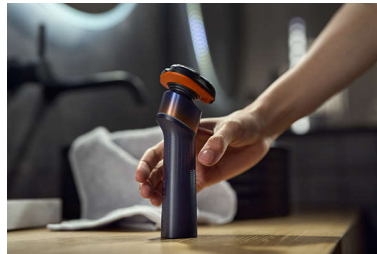

Agarre antideslizante

Hazte con el control del afeitado. El patrón redondeado del agarre se ha diseñado especialmente para que puedas sujetar la afeitadora en cualquier posición sin que se resbale, incluso bajo la ducha.