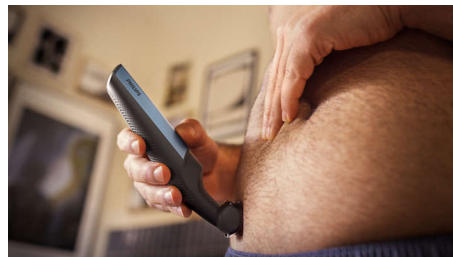

Ergonoomiline käepide

Teie keha raseerimispeade on kerge hoida ja kasutada kummist ergonoomilise käepidemega, mis aitab teil piiramise ajal kontrolli säilitada.

Loodud kestma

Kõik meie kogu keha raseerimispeadmed on loodud kestma. Tootel on 2-aastane garantii ja seda pole kunagi tarvis õlitada.

Spetsifikatsioon

Tarvikud

- Kamm: 3 kehakammi (2, 3, 5 mm)

Võimsus

- Laadimine: 5 min kiirlaadimine, USB-A (adapterit pole kaasas)
- Aku tüüp: Liitium-ioon
- Kasutusaeg: 60 minutit
- Maksimaalne energiatarve: 5 W
- Sisendpinge: 5 V

Ehitus

- Käepide: Ergonoomiline käepide ja käsitsemine

Hooldus

- 2-aastane garantii

Lõikamissüsteem

- Raseerimiselement: Kahe eelpiirliga teravõrk
- Naha mugavus: Naha kaitsesüsteem, Mugavus tundlikes piirkondades
- Pikkuse seaded: 3 fikseeritud pikkust

Kergesti kasutatav

- Wet & Dry: Veekindel ja lihtne puhastada
- Hooldusvaba: Õli pole vaja
- Lukustatavad pikkuseseaded
- Kasutamine: Juhtmeta kasutamine

Väljalaske kuupäev
2024-05-02

Versioon: 2.2.2

© 2024 Firma Koninklijke Philips N.V.
Kõik õigused kaitstud

Spetsifikatsioon võib muuta ette teatamata
Kaubamärgid kuuluvad firmale Koninklijke Philips N.V.
või vastavatele omanikele.

www.philips.com