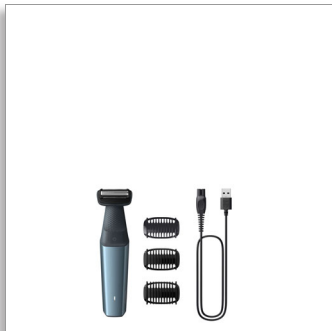

Philips Bodygroom 3000
seeria
Veekindel kehapiirel

3 külgeklõpsatavat kammi,
2–3–5 mm

Kontuure järgiv 2D raseerija
60 min juhtmeta kasutamist, 1 h
laadimist

BG3027/05

Sujuv kehahoodus, turvaline isegi allpool vööd

Piirab ohutult ja tõhusalt isegi karvu intiimpiirkonnast

- Kahe-suunaline piirel ja kamm võimaldavad piirata igas suunas

Lihtne ja mugav kasutamine

- Ergonoomiline käepide mugavaks raseerimiseks
- 100% dušikindel kogu keha raseerimiseks
- Kogu keha raseerimiseks, mis on loodud kestma ja seda pole kunagi tarvis õlitada
- 60 minutit juhtmevaba kasutamist ja kiire 1-tunnine laadimine

Piirab ohutult, õrnalt ja tõhusalt karvu isegi intiimpiirkonnast

- Turvaline ja mugav raseerimine, õrn teie nahal

PHILIPS

Veekindel kehapiirel

3 külgeklopsatavat kammi, 2–3–5 mm Kontuure järgiv 2D raseerija, 60 min juhtmeta kasutamist, 1 h laadimist

Spetsifikatsioon

Tarvikud

- Kamm: 3 kehakammi (2, 3, 5 mm)

Võimsus

- Laadimine: 5 min kiirlaadimine, USB-A (adapterit pole kaasas)
- Aku tüüp: Liitium-ioon
- Kasutusaeg: 60 minutit
- Maksimaalne energiatarve: 5 W
- Sisendpinge: 5 V