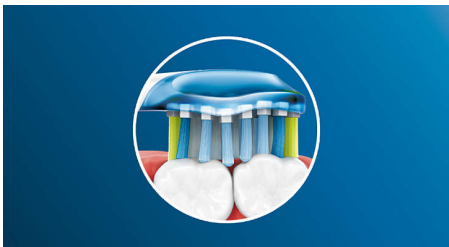

- 75% der Kunststoffteile dieses Produkts sind biobasiert****

Besonderheiten

Verabschiede dich von Plaque

Und dank seines flexiblen Designs entfernt er bis zu 10 x mehr Plaque an schwer zugänglichen Stellen* – für eine echte Tiefenreinigung am Zahnfleischrand und zwischen den Zähnen.

Adaptive Reinigungstechnologie

Mit unserer adaptiven Reinigungstechnologie erhältst du bei jeder Reinigung ein individuelles Putzerlebnis. Weiche, flexible Seiten aus Gummi am C3 Premium Plaque Control-Bürstenkopf passen sich den Konturen von Zahnfleisch und Zähnen an, absorbieren übermäßigen Druck beim Putzen und verbessern die Schallreinigungsleistung. Die Borsten erreichen bis zu 4 x mehr Oberflächenkontakt für eine gründlichere Reinigung in schwer zugänglichen Bereichen, als bei einem herkömmlichen Bürstenkopf**.