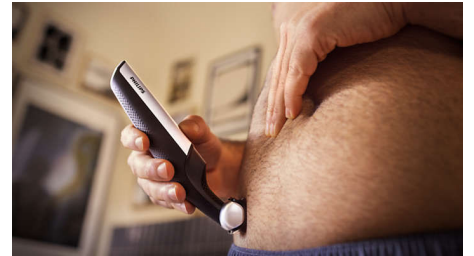

Ergonoomiline käepide

Seda keha raseerimisseadet on lihtne ja mugav kasutada. Tänu kummist ergonoomilisele käepidemele on seda mugav käes hoida.

Loodud kestma

Kõik meie kogu keha raseerimisseadmed on loodud kestma. Tootel on 2-aastane garantii ja seda pole kunagi tarvis õlitada.