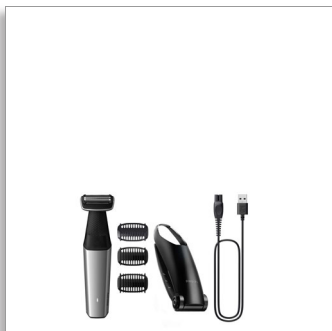

Philips Bodygroom Series 5000

Dušikindel kubeme- ja kehapiirel

3 külgeklõpsatavat kammi,

2–3–5 mm

Kontuure järgiv 2D pardel
60 min juhtmeta kasutamist, 1 h laadimist
Tarvik seljale

BG5021/15

Täielik kehahoodus, turvaline isegi allpool vööd

2D kontuuri järgimine koos nahakaitse tehnoloogiaga

Seeria 5000 on loodud karvade tõhusaks raseerimiseks ilma naha mugavustunnet ohverdamata, isegi raskesti ligipääsetavates kohtades, nagu selg. Kasutage nahasõbralikku pardlit, millel on 2D tehnoloogiat järgiv kontuur, või piirake 2, 3 või 5 mm pikkuste kammide abil.

Piirab ohutult ja tõhusalt isegi karvu intiimpiirkonnast

- Kahe-suunaline piirel ja kamm võimaldavad piirata igas suunas

Lihne ja mugav kasutamine

- Kogu keha raseerimiseade, mis on loodud kestma ja seda pole kunagi tarvis õlitada
- 100% dušikindel kogu keha raseerimiseade
- Ergonoomiline käepide tagab mugava kasutamise
- 60 minutit juhtmevaba kasutamist ja kiire 1-tunnine laadimine

PHILIPS

Dušikindel kubeme- ja kehapiirel

3 külgeklopsatavat kammi, 2–3–5 mm Kontuure järgiv 2D pardel, 60 min juhtmeta kasutamist, 1 h laadimist, Tarvik seljale

Esiletõstetud tooted

Kogu keha raseerimisseade