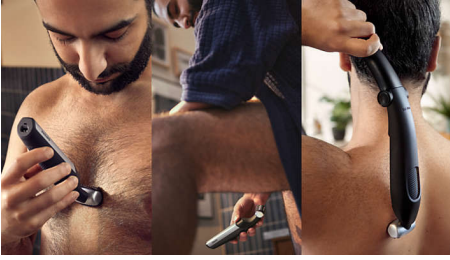

Dušikindel kubeme- ja kehapiirel

3 külgeklopsatavat kammi, 2–3–5 mm Kontuure järgiv 2D pardel, 60 min juhtmeta kasutamist, 1 h laadimist, Tarvik seljale

Esiletõstetud tooted

Kogu keha raseerimisseade

Nüüd võite enesekindlalt hoolitseda kogu keha eest vaid ühe seadmega. Kasutage Philipsi meestele mõeldud kogu keha raseerimisseadet, mis löikab karvu kolme erineva pikkusega, pakkudes ühtlast tulemust seljal, õlgadel, rindkerel, kõhul, kaenlaalustel, kätel, kubemepiirkonnas ja jalgadel.