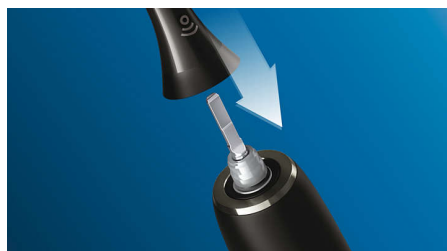

Philips Sonicare-Technologie

Die fortschrittliche Philips Sonicare Schalltechnologie spült Wasser in die Zahnzwischenräume und löst und entfernt mit ihren Bürstenbewegungen Plaque für ein außergewöhnliches tägliches Reinigungsergebnis.

Einfach aufstecken

Ihr Premium Plaque Defence Bürstenkopf passt perfekt auf jedes Philips Sonicare Zahnbürstenhandstück, außer PowerUp

Battery und Essence. Stecken Sie ihn einfach auf bzw. nehmen Sie ihn ab, um ihn problemlos auszuwechseln und zu reinigen.