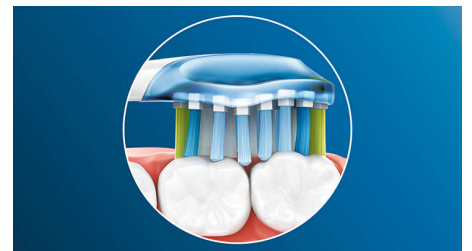

Adaptive Reinigungstechnologie

Mit unserer adaptiven Reinigungstechnologie erhalten Sie bei jeder Reinigung ein individuelles Putzerlebnis. Weiche, flexible Seiten aus Gummi am C3 Premium Plaque Defence-Bürstenkopf passen sich den Konturen von Zahnfleisch und Zähnen an, absorbieren übermäßigen Druck beim Putzen und verbessern die Schallreinigungsleistung. Die Borsten erreichen bis zu 4 x mehr Oberflächenkontakt für eine gründlichere Reinigung in schwer zugänglichen Bereichen, als bei einem herkömmlichen Bürstenkopf**.