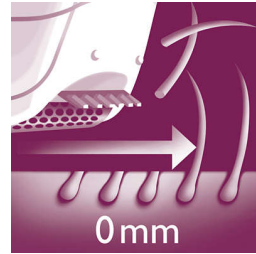

2 greičio nustatymai

1 greitis skirtas itin švelniam epilavimui, o 2 greitis užtikrina efektyvesnį epilavimą.

Odos patempimo įtaisas

Inovatyvi funkcija patempia odą braukiant epilavimo galvutę ir sumažina epilavimo procedūrų metu juntamą skausmą**

Jautrių vietų gaubtelis

Šiame epilatoriuje yra specialus dangtelis, skirtas plaukeliams pašalinti iš vietų, kuriose oda jautresnė

Krepšelis

Turi pridedamą krepšelį, kuriame patogiu laikyti epilatorių ir visus jo priedus.

733 pinceto judesiai per sekundę

Virš 700 pinceto judesių per sekundę veiksmingam epilavimui.

Drėgnas ir sausas naudojimas

Patogu naudoti duše arba žiūrint televizorių.

Skutimo galvutė su šukomis

Nuimama skutimo galvutė puikiai atkartoja bikinio linijos ar pažastų kontūrus, todėl skutimas tampa švarus ir lygus. Pateikiama kartu su kirpimo šukomis.

Specifikacijos

Patogi epiliacija

Belaidė
Odos patempimo įtaisas

Priedai

Valymo šepetėlis
Odos patempimo įtaisas
Laikymo krepšys
Jautrių vietų gaubtelis
Elektrinė skutimo galvutė: su kirpimo šukomis

Techniniai duomenys