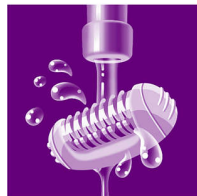

Accessoire de massage

Le système de massage actif stimule et apaise la peau, pour une épilation agréable.

Disques d'épilation doux

Cet épilateur est doté de disques d'épilation doux épilant les poils sans tirer sur la peau.

Deux vitesses

Cet épilateur offre deux réglages de vitesse : vitesse 1 pour une épilation ultra-douce, et vitesse 2 pour une épilation ultra-efficace.

Accessoire pour les zones sensibles

Cet épilateur est équipé d'un accessoire pour les zones sensibles. Spécialement adapté aux peaux les plus sensibles, pour une épilation des zones les plus délicates tout en douceur.

Tête lavable

La tête est amovible et lavable sous le robinet, pour une meilleure hygiène.

Spécifications

Accessoires

Brossette de nettoyage
Trousse de rangement
Accessoire les pour zones sensibles

Spécificités techniques