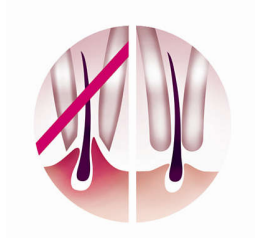

Une peau nette

- Brosse exfoliante pour révéler l'éclat de la peau.
- Le système de massage actif stimule et apaise la peau

Une épilation agréable

- Sélectionnez la vitesse qui vous convient
- La tête d'épilation est entièrement lavable, pour une hygiène optimale

Solutions pour zones sensibles

- Accessoire pour les zones sensibles spécial peau délicate

Caractéristiques

Brosse exfoliante

Design exclusif de Philips, fabriqué avec des brins permettant une hygiène totale. Tient parfaitement dans votre main, pour une manipulation optimale quelles que soient les conditions. S'utilise sur peau sèche et humide.

Accessoire de massage

Le système de massage actif stimule et apaise la peau, pour une épilation agréable.

Disques d'épilation doux

Cet épilateur est doté de disques d'épilation doux épilant les poils sans tirer sur la peau.

Deux vitesses

Cet épilateur offre deux réglages de vitesse : vitesse 1 pour une épilation ultra-douce, et vitesse 2 pour une épilation ultra-efficace.

Accessoire pour les zones sensibles

Cet épilateur est équipé d'un accessoire pour les zones sensibles. Spécialement adapté aux peaux les plus sensibles, pour une épilation des zones les plus délicates tout en douceur.