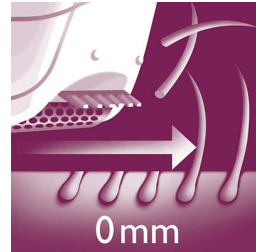

2 sebességfokozat

1. fokozat a különösen kíméletes epiláláshoz és
2. fokozat a rendkívül hatékony szőrtelenítéshez.

A bőrsimító eszköz

Egy innovatív funkció, mely feszesen tartja a bőrt miközben az epilálófej végighalad rajta, továbbá gondoskodik a fájdalommentesebb epilálás** élményéről

Precíziós sapka

Az epilátor precíziós sapkával rendelkezik. Ez a különösen érzékeny bőrre tervezett sapka finomabb szőrtelenítést tesz lehetővé az érzékeny területeken is

Védőtok

Az eszközhöz tartozik egy tartótáska, mely segít az epilátor és a tartozékai tárolásában.

733 tweezer motions per second

Több mint 700 csipeszmozdulat másodpercenként a hatékony epilálás érdekében.

Nedves és száraz használatra egyaránt

Kényelmes epilálás zuhanyzás vagy tévézés közben.

Fésűvel ellátott borotvafej

A levehető borotvafej tökéletesen követi bikinivonalának vagy hónaljának vonalait, alaposabb és gyengédebb borotválkozást nyújtva. Fésűtartozékkal rendelkezik.

Műszaki adatok

Kényelmes epilálás

Vezeték nélküli
Bórsimító funkció