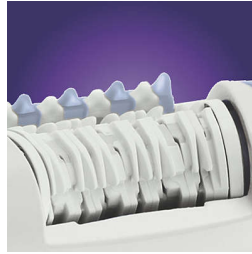

PHILIPS

Épilateur

Satinelle Ice Premium

Sans fil

Avec applicateur de froid intégré
et tête de rasage

HP6517/00

Ultra-doux, ultra-rapide

Épilateur avec applicateur de froid intégré et système de massage

Caractéristiques

Applicateur de froid intégré

Cet applicateur de froid breveté apaise la peau et garantit une épilation moins douloureuse. Sa tête pivotante suit les contours de votre corps pour une épilation optimale et un minimum de douleur.

Rechargeable

L'épilateur est rechargeable pour une utilisation sans fil où que vous soyez.

Tête d'épilation lavable

Tête d'épilation lavable pour plus d'hygiène et un nettoyage facile

Système en céramique exclusif

Résultat 20 % plus rapide et plus efficace

Spécifications

Accessoires

Réducteur pour les zones sensibles: pour les zones sensibles du corps

Tête de rasage supplémentaire: pour un rasage en douceur

Manche isolant: pour une manipulation facile