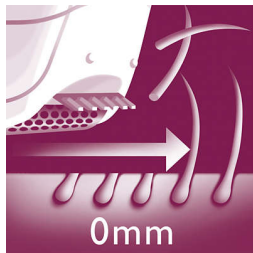

## Švelnūs pešiojimo diskai

Švelnūs šio epiliatoriaus pešiojimo diskai pašalina net 0,5 mm ilgio plaukelius netempdami odos.

## Plaunama epiliavimo galvutė

Šio epiliatoriaus galvutę galima plauti. Ją nuėmę galite išplauti po tekančiu vandeniu ir taip pasirūpinti higiena

## Efektyvi epiliavimo sistema

Efektyvi epiliavimo sistema – švelni ir be šerelių oda ištisas savaitės

## Skutimo galvutė

Skutimo galvutė seka jūsų bikini linijos ir pažastų kontūrais švariai nuskusdama.