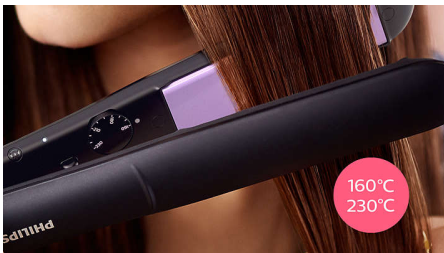

טווח טמפרטורה

להבטחת 160°C עד 230°C -בחרי מתוך טווח הטמפרטורות מ תוצאה לאורך זמן תוך מזעור הסיכון לנזק בשיער.