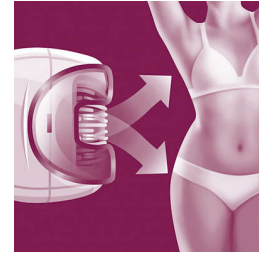

Tête de rasage

La tête de rasage épouse les contours de votre maillot et de vos aisselles pour un rasage très précis.

Sabot de coupe

Fixez le sabot à la tête de rasage pour raccourcir les poils de la zone du bikini avant de les épiler ou de les raser.

Redresseur de poils massant

Redresse les poils, même les plus courts, et détend votre peau pour une épilation tout en douceur.

Accessoire les pour zones sensibles

Particulièrement adapté aux peaux les plus sensibles. L'accessoire recouvre les disques d'épilation, pour une épilation en douceur des zones sensibles.