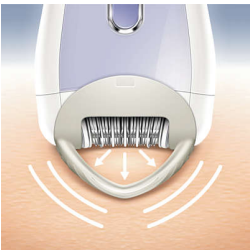

Une peau douce et belle

- Vitesse d'épilation élevée, pour des jambes lisses en 15 min
- Les disques retirent délicatement les poils sans tirer sur la peau

Épilation pratique

- Utilisable à sec ou avec de la mousse
- Sans fil, rechargeable

Points forts

Vitesse d'épilation élevée

733 actions d'épilation par seconde, pour des jambes lisses en 15 min

Disques d'épilation doux

Cet épilateur est doté de disques d'épilation éliminant même les poils de 0,5 mm sans tirer sur la peau.

Utilisable à sec ou avec de la mousse

Utilisation sous la douche ou dans le bain pour une épilation plus pratique et plus agréable.

Skin stretcher

Une fonctionnalité innovante qui permet de tendre votre peau pendant le passage de la tête d'épilation. Solution préférée des femmes pour une épilation moins douloureuse**

Tête de rasage

La tête de rasage épouse les contours de votre maillot et de vos aisselles pour un rasage très précis.

Sabot de coupe

Fixez le sabot à la tête de rasage pour raccourcir les poils de la zone du bikini avant de les épiler ou de les raser.