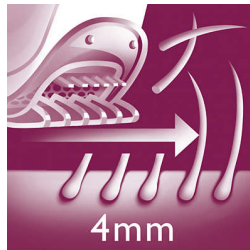

Points forts

Vitesse d'épilation élevée

733 actions d'épilation par seconde, pour des jambes lisses en 15 min

Disques d'épilation doux

Cet épilateur est doté de disques d'épilation éliminant même les poils de 0,5 mm sans tirer sur la peau.

Utilisable à sec ou avec de la mousse

Utilisation sous la douche ou dans le bain pour une épilation plus pratique et plus agréable.

Skin stretcher

Une fonctionnalité innovante qui permet de tendre votre peau pendant le passage de la tête d'épilation. Solution préférée des femmes pour une épilation moins douloureuse**

Tête de rasage

La tête de rasage épouse les contours de votre maillot et de vos aisselles pour un rasage très précis.

Sabot de coupe

Fixez le sabot à la tête de rasage pour raccourcir les poils de la zone du bikini avant de les épiler ou de les raser.

Redresseur de poils massant

Redresse les poils, même les plus courts, et détend votre peau pour une épilation tout en douceur.

Accessoire les pour zones sensibles

Particulièrement adapté aux peaux les plus sensibles. L'accessoire recouvre les disques d'épilation, pour une épilation en douceur des zones sensibles.