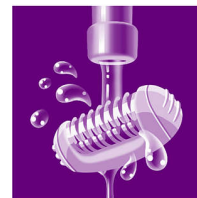

## Deux vitesses

Cet épilateur offre deux réglages de vitesse : vitesse 1 pour une épilation ultra-douce, et vitesse 2 pour une épilation ultra-efficace.

## Accessoire pour les zones sensibles

Cet épilateur est équipé d'un accessoire pour les zones sensibles. Spécialement adapté aux peaux les plus sensibles, pour une épilation des zones les plus délicates tout en douceur.

## Tête lavable

La tête est amovible et lavable sous le robinet, pour une meilleure hygiène.