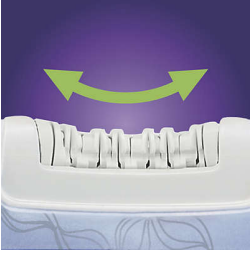

Les disques en céramique permettent une épilation dès la racine pour une peau incroyablement douce. L'applicateur de froid intégré apaise votre peau lors de l'épilation.

Nettoyage facile

- Tête d'épilation lavable pour plus d'hygiène et un nettoyage facile

Épile même les poils les plus courts

- Tête d'épilation incurvée

Épilation sans fil, où que vous soyez !

- Rechargeable

Confort extrême

- Massage sonore à l'aloë vera

Épilation ultra-douce

- Applicateur de froid intégré avec tête pivotante

Points forts

Tête d'épilation incurvée

Épile les poils courts jusqu'à un demi-millimètre. Inutile d'attendre la repousse des poils avant une nouvelle épilation.

Applicateur de froid intégré

Cet applicateur de froid breveté apaise la peau et garantit une épilation moins douloureuse. Sa tête pivotante suit les contours de votre corps pour une épilation optimale et un minimum de douleur.

Système en céramique exclusif

Résultat 20 % plus rapide et plus efficace

Tête d'épilation lavable

Tête d'épilation lavable pour plus d'hygiène et un nettoyage facile

Caractéristiques

Accessoires

Réducteur pour les zones sensibles: pour les zones sensibles du corps