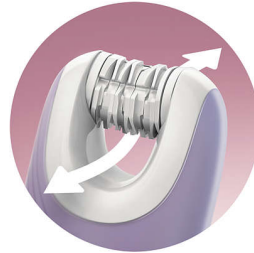

Points forts

Petite tête en céramique

Les disques avec pinces texturées en céramique éliminent les poils les plus fins, sans tirer sur la peau.

Vitesse optimisée

400 actions d'épilation par seconde, pour une peau parfaitement lisse.

Disques d'épilation doux

Cet épilateur est doté de disques d'épilation éliminant même les poils de 0,5 mm sans tirer sur la peau.

Design du manche récompensé

Le manche ergonomique est facile à tenir et à manier pour un contrôle maximal et une portée optimale sur toutes les zones du corps.

Système d'épilation ouvert

L'espace entre la tête et le corps de l'appareil en forme de S vous permet de voir directement la zone que vous épiliez. Le système d'épilation ouvert facilite en outre le nettoyage de l'appareil.

Barre de sécurité intégrée

La barre de sécurité intégrée évite les pincements et protège votre peau.

Brossette de nettoyage

Brossette de nettoyage pour retirer les poils des disques d'épilation.

Sans fil, rechargeable