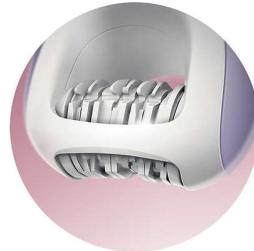

Barre de sécurité intégrée

La barre de sécurité intégrée évite les pincements et protège votre peau.