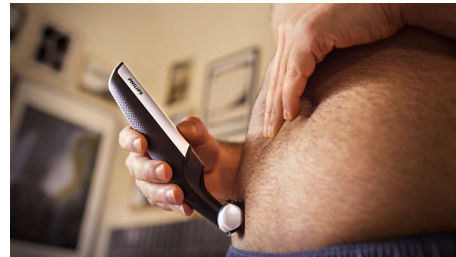

### Ergonomisks rokturis

Ķermeņa skuvekli ir viegli turēt un manevrēt, pateicoties ergonomiskam gumijas rokturim, kas nodrošina lielāku kontroli skūšanās laikā.