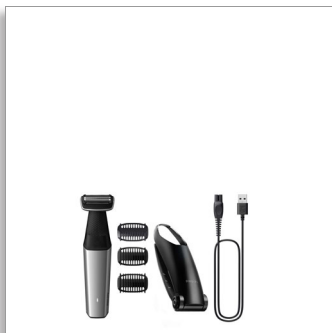

Philips Bodygroom Series  
5000  
Ūdensdrošs cirkšņu zonas  
un ķermeņa trimmeris

3 uzliedzamas ķemmes, 2, 3, 5 mm

Kontūrām sekojošs 2D skuveklis  
60 min izmantošana bez vada, 1 h  
ilga uzlāde  
Uzgalis muguras aizsniegšanai