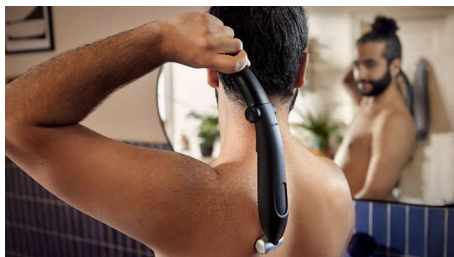

Muguras uzgalis

Ērti apgrieziet muguras matiņus. Šis piederums ir īpaši paredzēts ērtai muguras skūšanai.