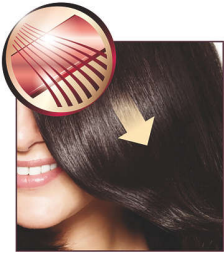

SalonStraight DUO

SalonStraight DUO -suoristajan viileät marmoriset suojauslevyt poistavat ylimääräisen lämmön heti suorituksen jälkeen, joten hiusten loppulämpötila on alhaisempi kuin muita suoristajia käytettäessä.

Upeasti muotoiltu kampa

- Keraamiset levyt takaavat pehmeästi liukuvat ja kiiltävät hiukset
- 210 °C:n ammattimaisella lämmöllä saat täydellisen ja kestävä tuloksen
- Säädettävät lämpöasetukset takaavat sileät tulokset hiustyypistä riippumatta

Hellävaraisempi hiuksille

Aikaa säästävä

Kohokohdat

Keraamiset levyt

Keramiikka on luonnostaan mikroskooppisen sileää ja kestäväää, ja siksi se on yksi parhaista suoristuslevyjen materiaaleista. Levyt liukuvat helposti hiusten läpi ja tekevät niistä kiiltävät.