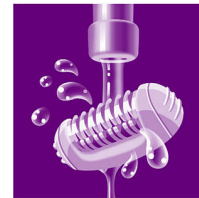

## Deux vitesses

Cet épilateur offre deux réglages de vitesse : vitesse 1 pour une épilation ultra-douce, et vitesse 2 pour une épilation ultra-efficace.

## Accessoire pour les zones sensibles

Cet épilateur est équipé d'un accessoire pour les zones sensibles. Spécialement adapté aux peaux les plus sensibles, pour une épilation des zones les plus délicates tout en douceur.

## Tête lavable

La tête est amovible et lavable sous le robinet, pour une meilleure hygiène.