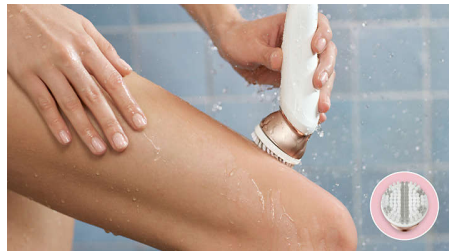

### Uso sin cable, en seco y húmedo

Diseñado con un mango antideslizante, es perfecto para usar con agua y permite una experiencia más cómoda y suave en la ducha o el baño. Puedes utilizar el dispositivo sin cable para una mayor comodidad.

### Cepillo de exfoliación corporal

Nuestro cepillo de exfoliación corporal elimina las células muertas de la piel y ayuda a evitar los vellos encarnados. Las 48,200 finas cerdas hipoalergénicas eliminan las células muertas de forma efectiva y con suavidad, al tiempo que estimulan la regeneración de la superficie cutánea. Este dispositivo exfoliará tu piel con mayor eficacia que un tratamiento manual aislado.