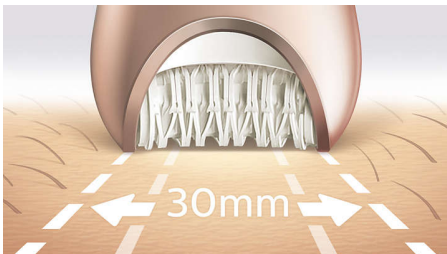

Cabezal extra ancho

El cabezal extra ancho de depiladora abarca más piel en cada pasada para proporcionar una depilación más rápida.