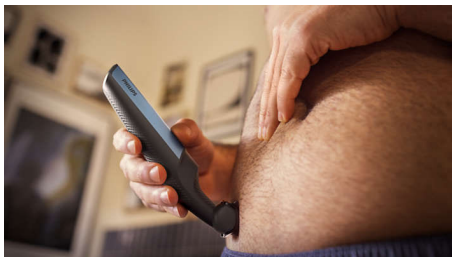

Ergonomisks rokturis

Ķermeņa skuvekli ir viegli turēt un manevrēt, pateicoties ergonomiskam gumijas rokturim, kas nodrošina lielāku kontroli skūšanās laikā.

Kalpo ilgi

Visi mūsu ķermeņa kopšanas produkti ir paredzēti ilgstošai darbībai. Tiem ir 2 gadu garantija, un tie nav jāeļļo.

BG3027/05

Specifikācijas

Piederumi

- Ķemme: 3 ķermeņa matiņu ķemmes (2, 3, 5 mm)

Strāvas padeve

- Darbības laiks: 60 minūtes
- Akumulatora tips: Litija jonu
- Uzlāde: 5 min ātrā uzlāde, USB-A (komplektācijā nav iekļauts adapteris)
- Maks. enerģijas patēriņš: 5 W
- Ieejas spriegums: 5 V

Dizains

- Rokturis: Ergonomisks rokturis

Serviss

- 2 gadu garantija

Griešanas sistēma

- Skūšanās elements: Plēve ar diviem pirmstrimmeriem
- Komforts ādai: Ādas aizsardzības sistēma, Komforts jutīgās zonās
- Garuma iestatījumi: 3 fiksēti garuma iestatījumi

Vienkārša lietošana

- Nav nepieciešama apkopšana: Nav jāeļļo
- Mitrš un sauss: Droši izmantojams dušā un viegli tīrāms
- Fiksēti garuma iestatījumi
- Darbība: Bezvadu darbība

Izlaides datums
2024-03-28

Versija: 2.2.1

EAN: 87 20689 02053 4

© 2024 Koninklijke Philips N.V.
Visas tiesības patur autors.

Specifikācijas var tikt mainītas bez paziņojuma. Preču zīmes ir Koninklijke Philips N.V. vai to attiecīgu īpašnieku īpašums.

www.philips.com