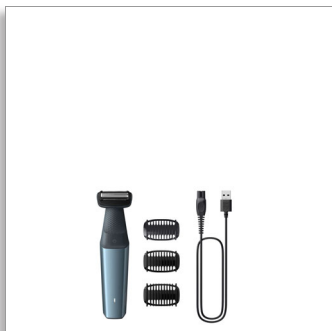

Philips Bodygroom Series
3000
Ūdensdrošs cirkšņu zonas
un ķermeņa trimmeris

3 uzliedzamas ķemmes, 2, 3, 5 mm

Kontūrām sekojošs 2D skuveklis
60 min izmantošana bez vada, 1 h
ilga uzlāde

BG3027/05

Gluda ķermeņa kopšana, droša pat zem jostas vietas

2D sekošana kontūrām ar ādas aizsardzības tehnoloģiju

3000. sērija ir radīta biezi augošu matiņu apgriešanai, neaizmirstot par ādas komfortu. Izmantojiet ādu saudzējošo skuvekli ar kontūrām sekojošo 2D tehnoloģiju vai apgrieziet matiņus, uzspaužot 2, 3 vai 5 mm ķemmes.

Droši un efektīvi apgriez pat intīmās zonas apmatojumu

- Divvirzienu trimmeris un ķemme griešanai jebkurā virzienā

Vienkārša un ērta lietošana

- Ķermeņa skuveklis izstrādāts ilgstošai lietošanai bez eļļas nepieciešamības
- Ergonomisks rokturis ērtam skūšanās procesam
- 100% ūdensdrošs ķermeņa skuveklis
- 60 minūšu darbības laiks bez vada un ātra 1 stundas uzlāde

Droši un efektīvi apgriez pat intīmās zonas apmatojumu

- Skūšanās ar drošību un komfortu jūsu smalkajai ādai

PHILIPS

Ūdensdrošs cirkšņu zonas un ķermeņa trimmeris

3 uzliekamas ķemmes, 2, 3, 5 mm Kontūrām sekojošs 2D skuveklis, 60 min izmantošana bez vada, 1 h ilga uzlāde